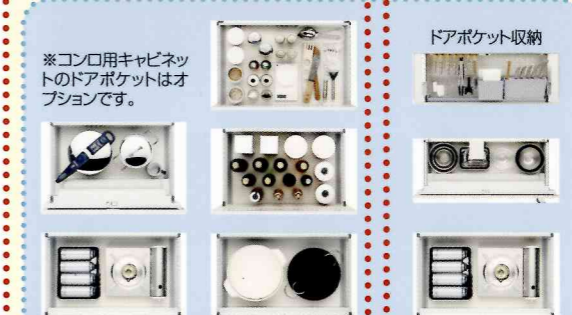

LIXIL sunwave
SYSTEM KITCHEN SUNVARIE
amiy
サンヴァリエ(アミイ)

■シンク用ドアポケットキャビネット

タオルクリップを標準装備

引き出しの扉に便利なポケット

ソフトモーションレールを採用
※シンク用キャビネットのみ

プッシュオープンでスッと開く

よく使う道具をサッと取り出せる

ポケットの奥は引き出し収納

吊戸棚 高さ70cm
下降寸法 40cm

※吊戸棚は背面配置になります。(背面配置することで対面式のキッチンが開放的になります。)

■コンロ用キャビネット

■調理台用キャビネット

■シンク用キャビネット

※コンロ用キャビネットのドアポケットはオプションです。

ドアポケット収納

使いやすさと収納力に大満足