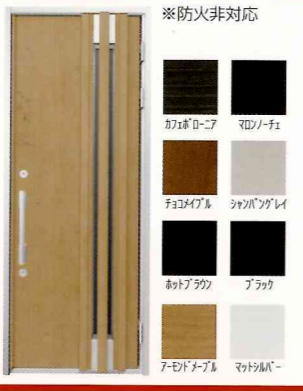

玄関ドア(こちらの玄関ドアはIV仕様の現場から対象)

三協アルミ Laforce 多彩なエントランスと調和するデザイン。玄関周りに個性を引き立ててくれます。

■ナチュレ エル 葉っぱ ※リースフック付

断熱玄関ドア

IV地域対応

採風MPF91

玄関ドアラフォース採風タイプ (内開き窓タイプ)

ドア本体に通風機能を設けてあり、扉を閉めた状態でも通風ができる構造です。内開き窓にすることで出幅を抑え、ドア外観をスリムに仕上げたスタイリッシュなデザインです。採風面積は、上げ下げ窓タイプと比べ約2倍です。

■N70 ワイドタイプW944

■LS92

■LS08

■FM58