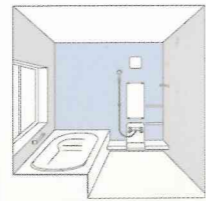

壁：フロントチェンジプラン

【ラミア (ベースパネル)】