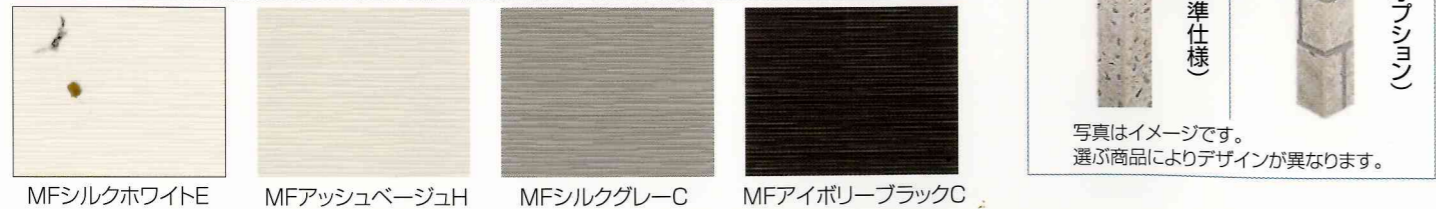

スマッシュライン

写真はイメージです。選ぶ商品によりデザインが異なります。

※掲載されている品物について諸事情により商品の確保が困難な場合やメーカーの製造が中止された場合は、どなた様も同等メーカーの同等品での対応とさせていただきます。

外壁材 同メーカーの外壁材の中から2種類選択できます

ニチハ株式会社