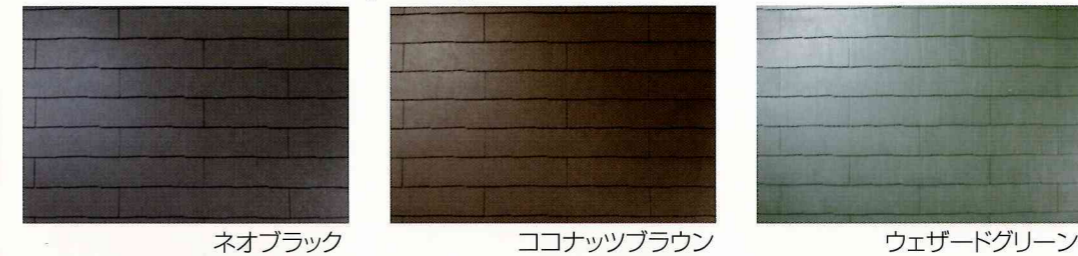

コロニアルクアッド

JIS A5423(住宅屋根用化粧スレート)に規定される品質と性能を満たした屋根材です。